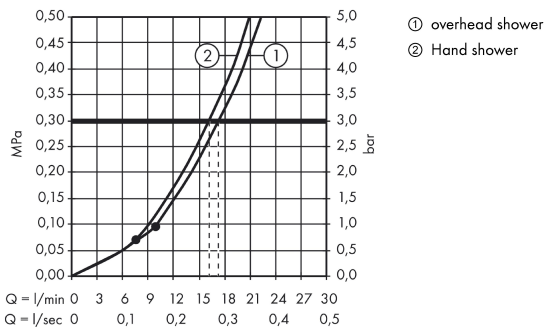

Croma

Croma 160 1jet Showerpipe

Surfaces: **chrome** Article Number: **27135000**

Flowchart

Croma

Croma 160 1jet Showerpipe

Surfaces: **chrome** Article Number: **27135000**

Installation examples